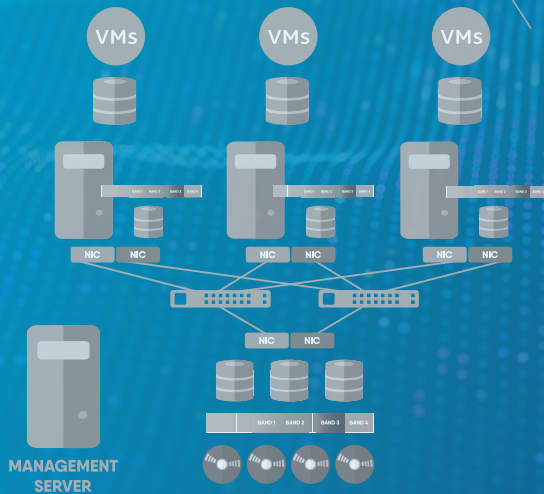

## EDGE COMPUTING UND HYPERKONVERGENTE INFRASTRUKTUR

**Boston Igloo Scale** (kurz **B.I.S**) kombiniert Server, Speicher, Virtualisierung, Backup und Disaster Recovery in einer einzigen Cluster-Lösung. Alle Komponenten sind in die Lösung integriert, inklusive der Hypervisor. Es werden keine Komponenten oder Lizenzen von Drittanbietern benötigt. Jede Komponente wurde für den Einsatz in einer hochverfügbaren, selbst-heilenden, außergewöhnlich effizienten Virtualisierungs-Infrastruktur entwickelt, die sich unkompliziert verwalten lässt – sowohl von der Zentrale als auch Remote.

### SKALIERBARKEIT

Eine der größten Herausforderungen für die IT ist die Bereitstellung zusätzlicher Kapazitäten in einer vorhandenen Infrastruktur. Das schlichte Design und die einfache Handhabung ermöglichen eine nahtlose Skalierung der Infrastruktur. Neue Appliances lassen sich in wenigen Minuten und ohne Unterbrechung in ein laufendes Cluster einfügen.

### VERFÜGBARKEIT

B.I.S ist eine stabile und vielfach eingesetzte Virtualisierungslösungen. Sie zeichnet sich durch Redundanz, Hochverfügbarkeit und Resilienz aus. Die integrierte Notfallwiederherstellung (Disaster Recovery as a Service, DRaaS) sichert die Daten rund um die Uhr. Geplante sowie ungeplante Ausfallzeiten gehören der Vergangenheit an.

## KOMPLEXE VIRTUALISIERUNG AUF HERKÖMMLICHE WEISE

ARCHITEKTUR  
VEREINFACHEN